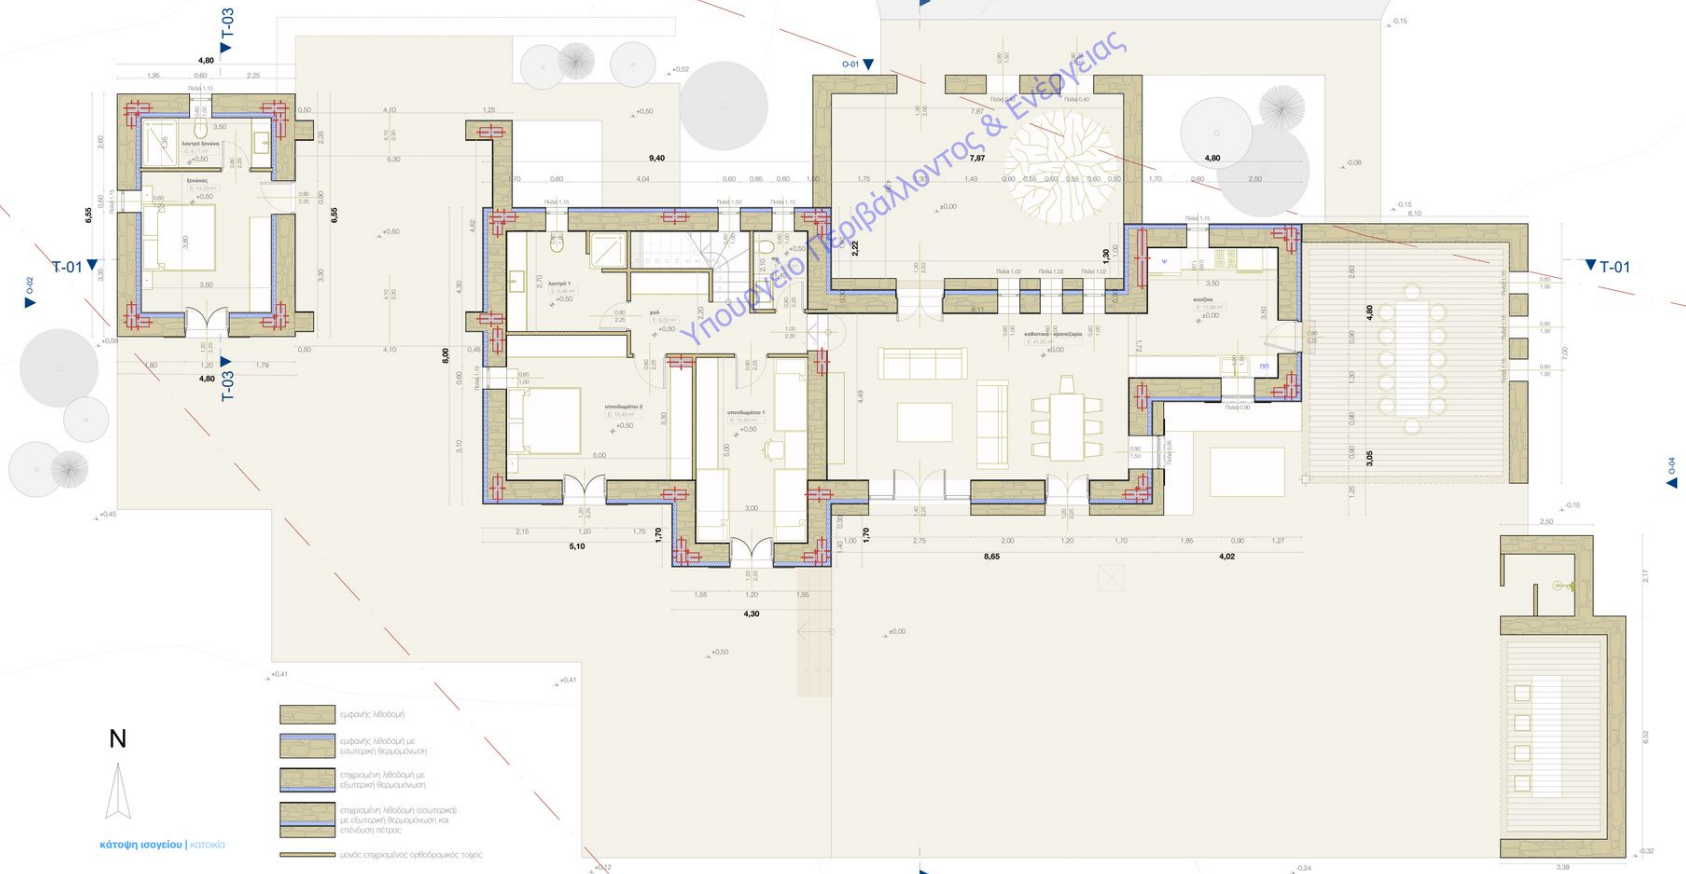

Υπουργείο Περιβάλλοντος & Ενέργειας

κάτοψη ισόγειο | κατοικία

- επιτοίχια μείδωρα
- επιτοίχια μείδωρα με εσωτερική θερμομόνωση
- επιτοίχια μείδωρα με εξωτερική θερμομόνωση
- επιτοίχια μείδωρα (εσωτερικά) με εξωτερική θερμομόνωση και πρόβλεψη περσινών
- μονός επιτοίχιος ορθογώνιος τοίχος

N

κάτοψη ισογείου | χώρος εστίασης

- αυθαίρετη Μίσθωση
- επαγγελματική Μίσθωση
- επαγγελματική Μίσθωση με εξοπλισμό/θέρμανση/κλιματισμό
- μόνιμο επαγγελματικό οφθαλμοσκοπικό ταξίδι

Υπουργείο Περιβάλλοντος & Ενέργειας